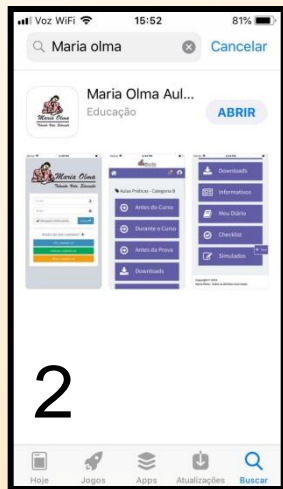

AULAS PRÁTICAS DIGITAIS

UM APLICATIVO REVOLUCIONÁRIO
PARA FACILITAR A APRENDIZAGEM
DAS AULAS DE DIREÇÃO VEICULAR!!!

MATERIAL REVOLUCIONÁRIO

AULAS PRÁTICAS DIGITAIS

UM APLICATIVO REVOLUCIONÁRIO
PARA FACILITAR A APRENDIZAGEM
DAS AULAS DE DIREÇÃO VEICULAR!!!

MARIA OLMA

ACESSO
COMPUTADOR
MARIAOLMA.COM.BR/APP

COMO ACESSAR E OBTER

COMO ACESSAR E OBTER

PELO CELULAR

1. Acessar a loja de aplicativos do celular (APP STORE ou GOOGLE PLAY)
2. Procurar por Maria Olma e localizar
3. Baixar o aplicativo (OBTER)
4. O sistema iOS, pode pedir a senha da Apple
5. Cadastrar-se como Aluno, Instrutor ou CFC
6. Para acessar – entrar com e-mail e senha cadastrados.

COMO ACESSAR E OBTER

PELO COMPUTADOR

1. Inserir o link

www.mariaolma.com.br/app/restrito

2. Cadastrar-se (opções- CFC, Instr., Aluno)

3. Para acessar, entrar com login e senha cadastrados

Recuperar minha senha Entrar