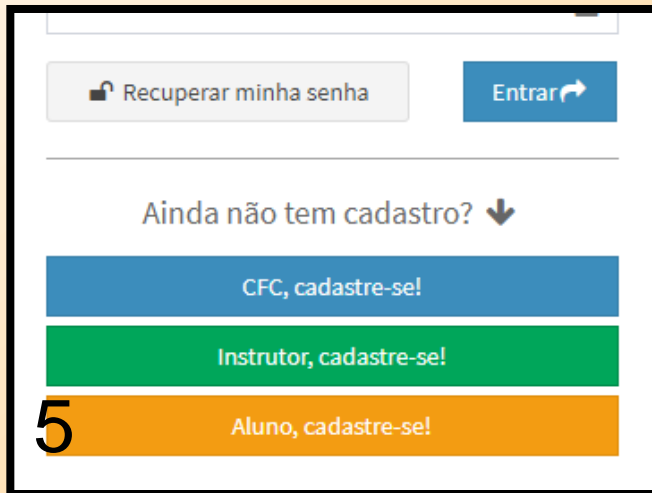

MARIA OLMA

ACESSO
COMPUTADOR
MARIAOLMA.COM.BR/APP

COMO ACESSAR E OBTER

COMO ACESSAR E OBTER

PELO CELULAR

1. Acessar a loja de aplicativos do celular (APP STORE ou GOOGLE PLAY)
2. Procurar por Maria Olma e localizar
3. Baixar o aplicativo (OBTER)
4. O sistema iOS, pode pedir a senha da Apple
5. Cadastrar-se como Aluno, Instrutor ou CFC
6. Para acessar – entrar com e-mail e senha cadastrados.

COMO ACESSAR E OBTER

PELO COMPUTADOR

1. Inserir o link

www.mariaolma.com.br/app/restrito

2. Cadastrar-se (opções- CFC, Instr., Aluno)

3. Para acessar, entrar com login e senha cadastrados

Recuperar minha senha Entrar

Ainda não tem cadastro? ↓

CFC, cadastre-se!

Instrutor, cadastre-se!

Aluno, cadastre-se!

Maria Olma
Trânsito. Vida. Educação

E-mail

Senha

Recuperar minha senha Entrar